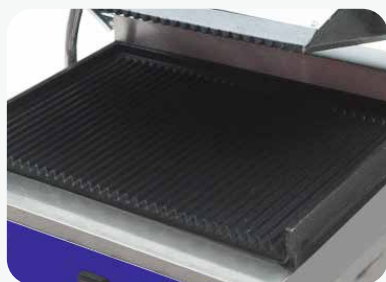

### CARACTERÍSTICAS

- Acero inoxidable
- Planchas ranuradas en canal de 355x235 mm con teflón anti-adherente
- Gran potencia de 2200w 110v
- Termostato regulable de 50 a 300 °c
- Foco piloto
- Recolector de grasa